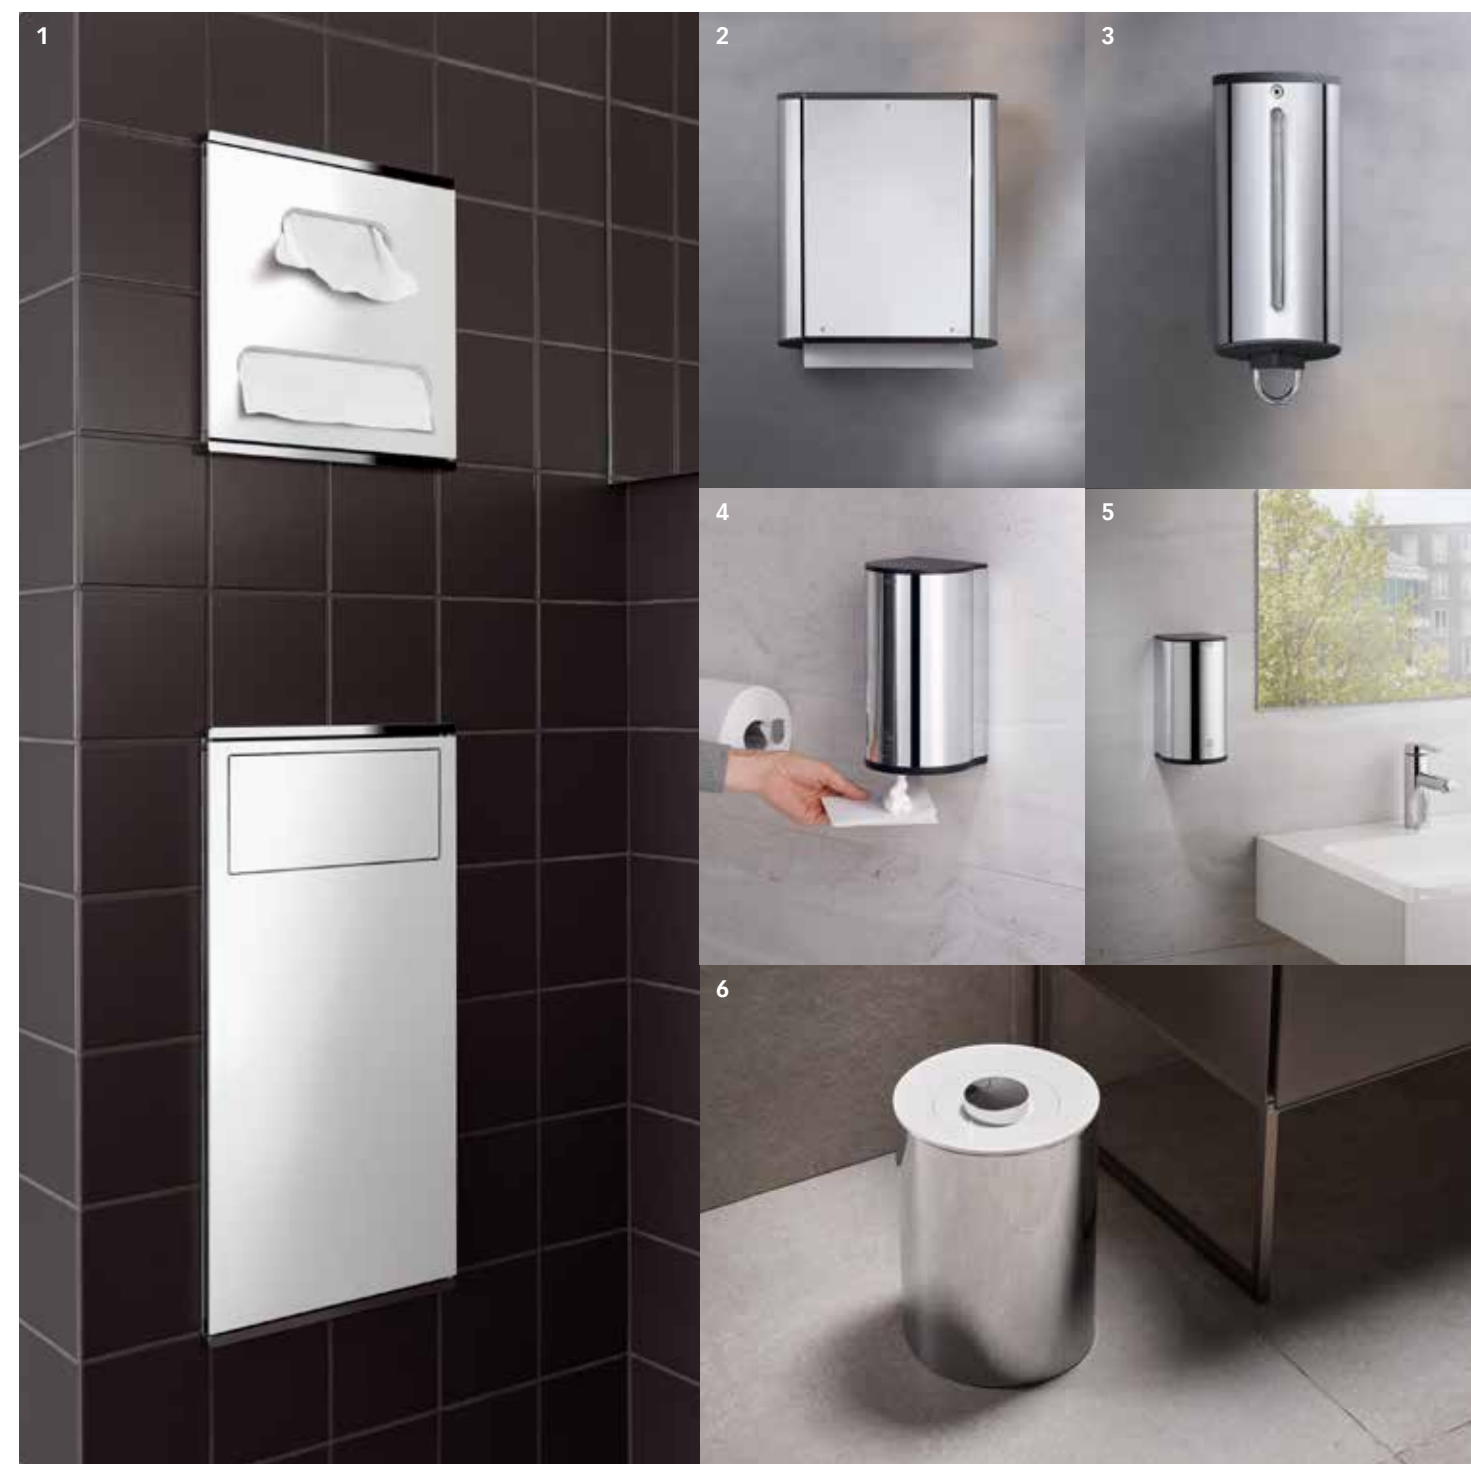

La migliore scelta

Nelle aree e negli edifici pubblici viene riconosciuta particolare importanza alla resistenza all'usura connessa a un design senza tempo. Per questo motivo, spesso i progettisti e installatori puntano anche in questo caso su KEUCO.

La rubinetteria lavabo ELEGANCE, oltre che bella, è anche intelligente: grazie al sensore l'acqua per lavarsi le mani scorre senza contatto. Una soluzione molto igienica sempre a disposizione nei luoghi dove si incontrano molte persone.

L'ampio assortimento di accessori per gli spazi pubblici o semipubblici fonde assieme comfort igienico e un aspetto estetico impeccabile. L'assortimento KEUCO offre numerosi modelli per il lavabo o il WC come soluzioni a incasso nella parete o sospese a parete.

1. 1 Moduli lavabo PLAN Integral
2. 2 Distributore per salviette di carta PLAN
3. 3 Spandisapone PLAN
4. 4 Dispenser di igienizzante PLAN
5. 5 Spandisapone liquido
6. 6 Pattumiera PLAN